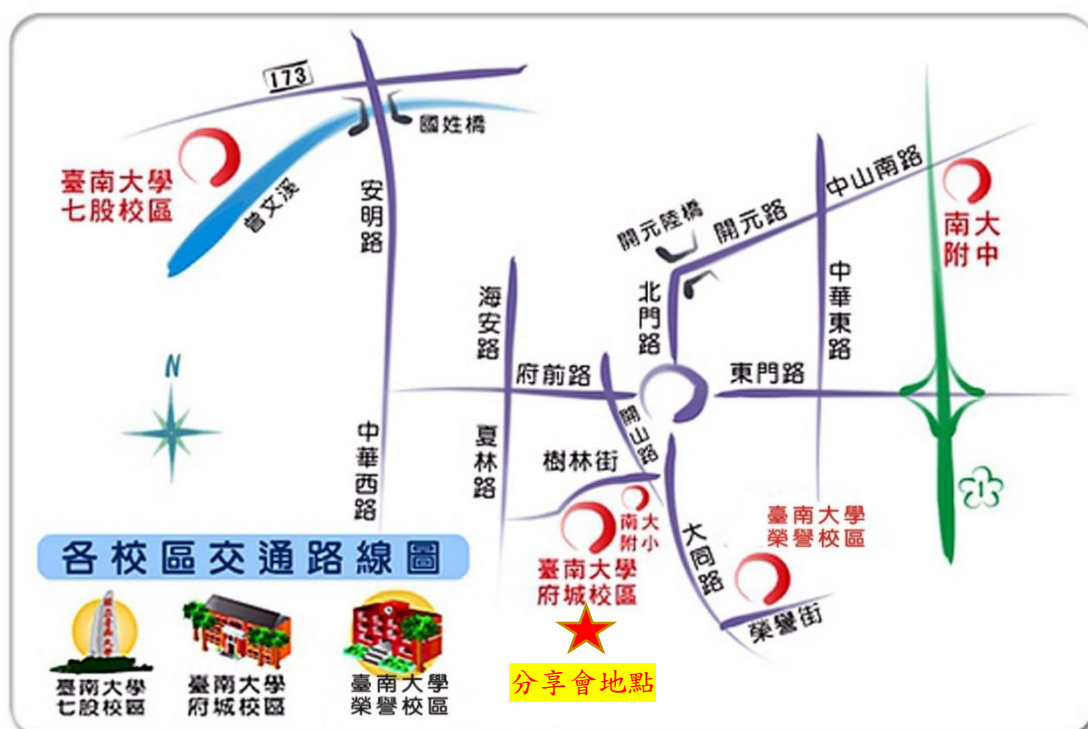

## 國立臺南大學交通資訊

### 府城校區交通資訊：

<p>搭飛機 (台南機場)</p>	<p>如果您是在臺南機場：您的選擇有二項</p> <ol style="list-style-type: none"> <li>1. 計程車：車程約 15 分鐘。</li> <li>2. 市公車：搭 5 號公車至體育公園站下車，沿體育路步行進入本校南側校門。</li> </ol>
<p>搭火車 (台南火車站)</p>	<p>如果您是在臺南火車站：您的選擇有三項</p> <ol style="list-style-type: none"> <li>1. 計程車：車程約 8 分鐘。</li> <li>2. 市公車：             <ol style="list-style-type: none"> <li>(1) 平日：可搭 0 左線公車於體育公園站下車，沿體育路步行進入本校南側校門。</li> <li>(2) 假日：可搭 88 號觀光巴士至法華寺站下車，沿樹林街二段步行進入本校北側校門。</li> </ol> </li> <li>3. 徒步：步程約 20 分鐘，可循火車站（前站左轉）-北門路（直行）-東門圓環（直行）-大同路一段-樹林街二段（右轉）-南大附小-至本校。</li> </ol>
<p>自行開車</p>	<p>如果您是在高速公路仁德交流道：</p> <ol style="list-style-type: none"> <li>1. 自行開車：車程約 20 分鐘，由仁德交流道下高速公路（往臺南市區）-可循東門路（直行）-東門城（直行）-東門圓環（往左南行）-大同路-樹林街二段（右轉）-南</li> </ol>

	大附小-至本校。
搭高鐵 (高鐵台南站)	<p>如果您是在臺南高鐵站：您的選擇有二項</p> <ol style="list-style-type: none"> <li>1. 由 2 號出口處，搭乘[31 號公車]，往市政府高鐵接駁快捷公車，20 分鐘一班；欲到本校「榮譽校區」者，請在「大林新城」下車；欲到本校「府城校區」者，請在「延平郡王祠站」下車，車程約 25 分鐘。</li> <li>2. 搭計程車:直達本校，約 20~25 分鐘車程。</li> </ol>